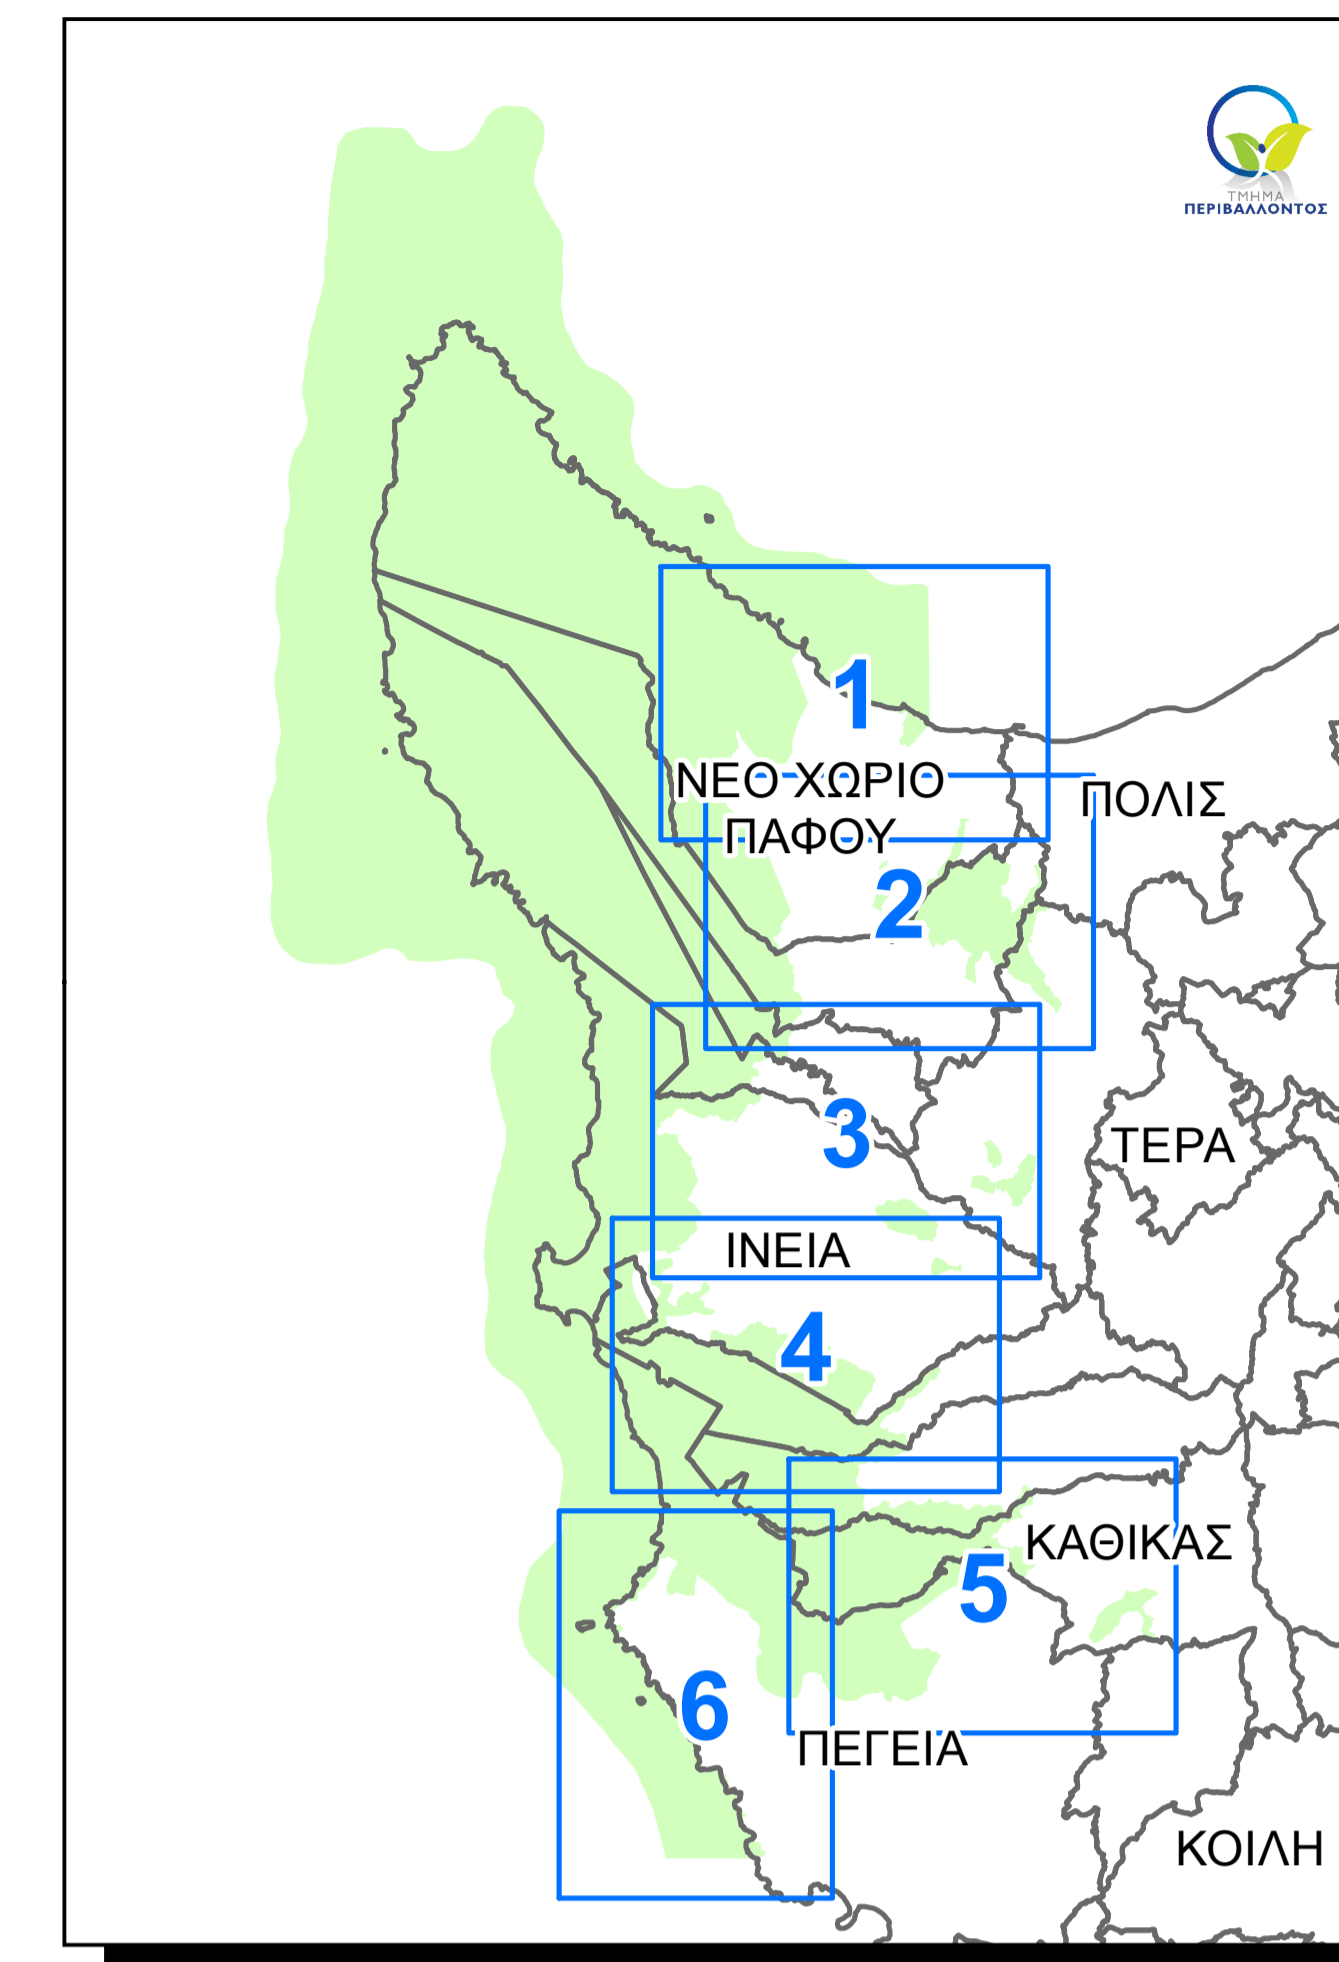

ΠΡΟΤΕΙΝΟΜΕΝΗ ΠΕΡΙΟΧΗ ΔΙΚΤΥΟΥ "NATURA 2000"  
ΧΕΡΣΟΝΗΣΟΣ ΑΚΑΜΑ - CY4000010

25/39

25/47

25/48

25/55

ΝΕΟ ΧΩΡΙΟ ΠΑΦΟΥ

25/56

26/49

25/63

25/64

26/57W1

26/57

26/50

26/50W2

ΠΟΛΙΣ

26/49W2

26/49E2

26/57E1

26/57E2

Υπόμνημα

- Ενθετος χάρτης
- ΠΤΚΣ (Μάρτιος 2010)
- Τεμάχια
- Όριο Κρατικού Δάσους (2016)
- Κοινοτικό Όριο

Εκτύπωση Χάρτη  
Τμήμα Περιβάλλοντος  
Υπουργείο Γεωργίας, Αγροτικής Ανάπτυξης και Περιβάλλοντος  
Σεπτέμβριος 2016